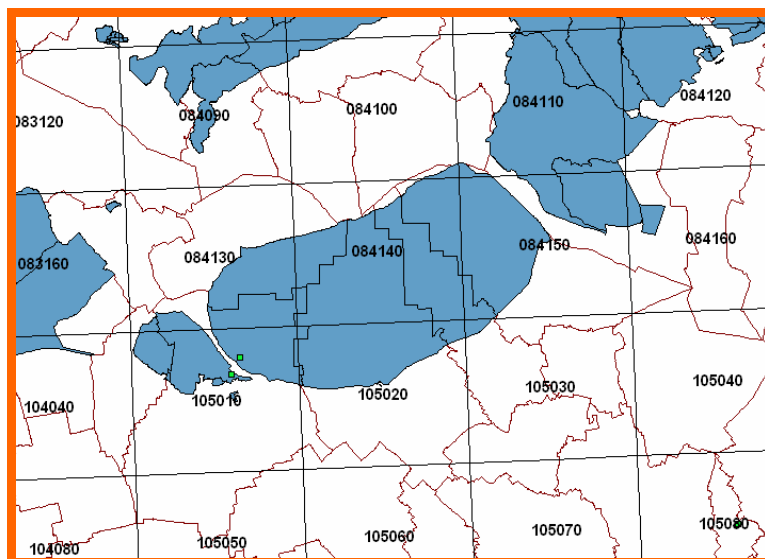

024

NERVESA DELLA BATTAGLIA

montello

DECRETO MINISTERIALE 14.04.1975

GAZZETTA UFFICIALE n° 121 del 09.05.1975
VERB. COMM. PROVINC. 04.05.1973 n° 76
PUBBL. VERB. COMM.PROV. 07.07.1973 / 04.10.1973
PUBBL. GAZZ. UFFICIALE 21.07.1975 / 18.10.1975

ALTRI COMUNI INTERESSATI : CROCETTA, GIAVERA, MONTEBELLUNA,
VOLPAGO

CARTA TECNICA REGIONALE
SEZIONI 1:10.000