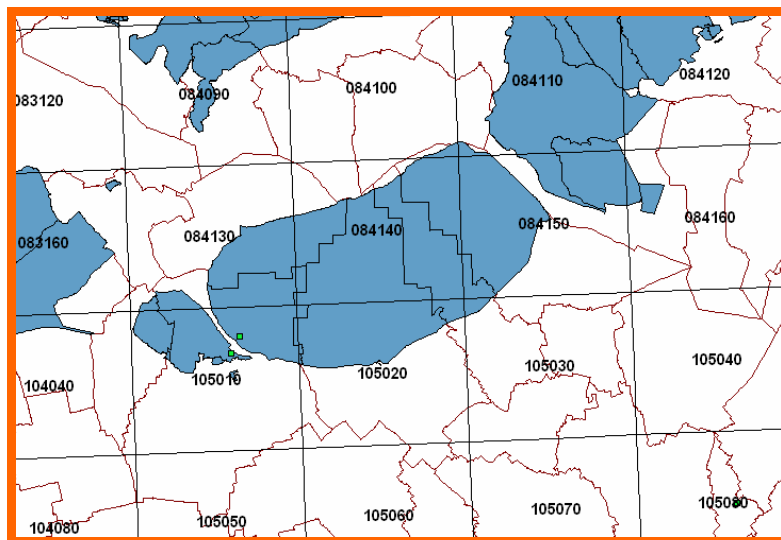

04.05.1973 n° 76

PUBBL. VERB.COMM.PROV.

18.06.1973 / 18.09.1973

PUBBL. GAZZ. UFFICIALE

21.07.1975 / 21.10.1975

ALTRI COMUNI INTERESSATI :

CROCETTA, MONTEBELLUNA,
NERVESA, VOLPAGO

CARTA TECNICA REGIONALE
SEZIONI 1:10.000

ALTRI COMUNI INTERESSATI : CROCETTA, GIAVERA,
MONTEBELLUNA, NERVESA

CARTA TECNICA REGIONALE
SEZIONI 1:10.000