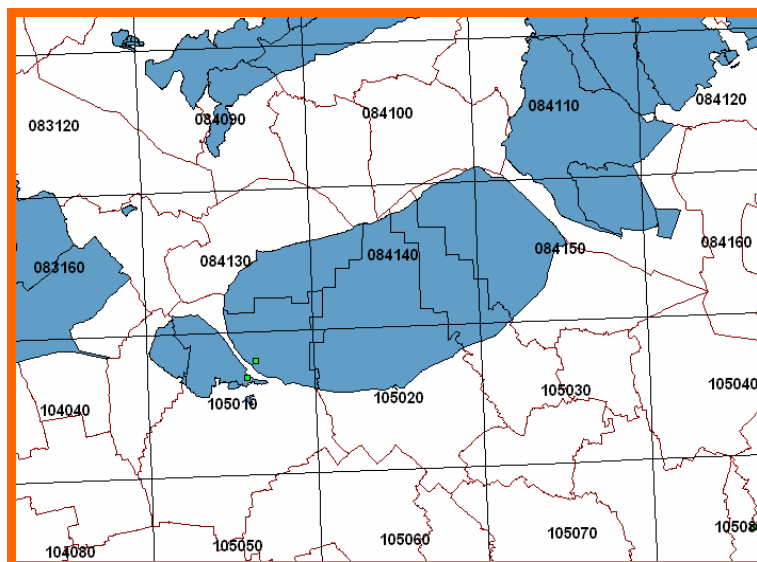

024 **MONTEBELLUNA**
montello

DECRETO MINISTERIALE 14.04.1975

GAZZETTA UFFICIALE n° 121 del 09.05.1975
VERB. COMM. PROVINC. 04.05.1973 N°76
PUBBL. VERB. COMM.PROV. 19.06.1973 / 18.09.1973
PUBBL. GAZZ. UFFICIALE 05.06.1975 / 04.09.1975

ALTRI COMUNI INTERESSATI : CROCETTA, GIAVERA, NERVESA,
VOLPAGO.

CARTA TECNICA REGIONALE
SEZIONI 1:10.000