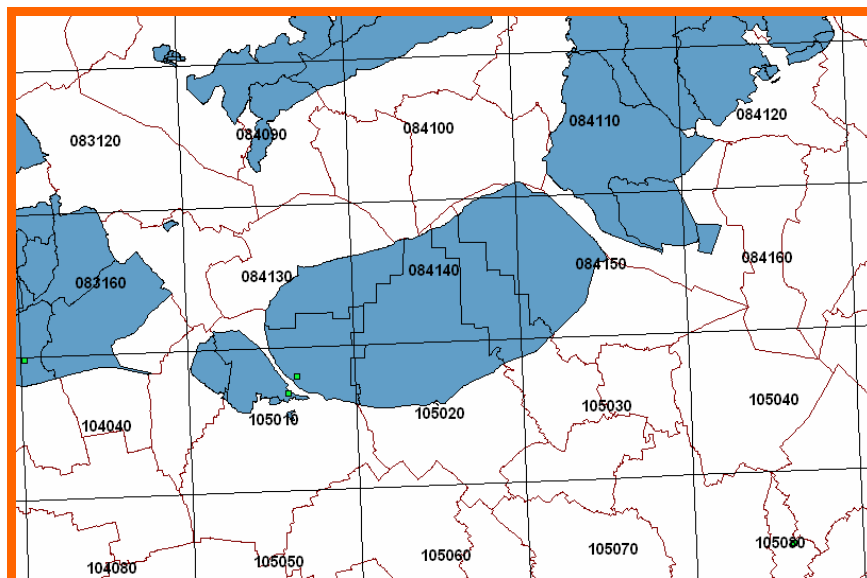

04.05.1973 n°76

PUBBL. VERB.COMM.PROV.

18.06.1973 /

PUBBL. GAZZ. UFFICIALE

02.07.1975 / 02.10.1975

ALTRI COMUNI INTERESSATI :

GIAVERA, MONTEBELLUNA,
NERVESA, VOLPAGO

CARTA TECNICA REGIONALE
SEZIONI 1:10.000

04.05.1973 n° 76

PUBBL. VERB.COMM.PROV.

18.06.1973 / 18.09.1973

PUBBL. GAZZ. UFFICIALE

21.07.1975 / 21.10.1975

ALTRI COMUNI INTERESSATI :

CROCETTA, MONTEBELLUNA,
NERVESA, VOLPAGO

CARTA TECNICA REGIONALE
SEZIONI 1:10.000

ALTRI COMUNI INTERESSATI : CROCETTA, GIAVERA,
MONTEBELLUNA, NERVESA

CARTA TECNICA REGIONALE
SEZIONI 1:10.000