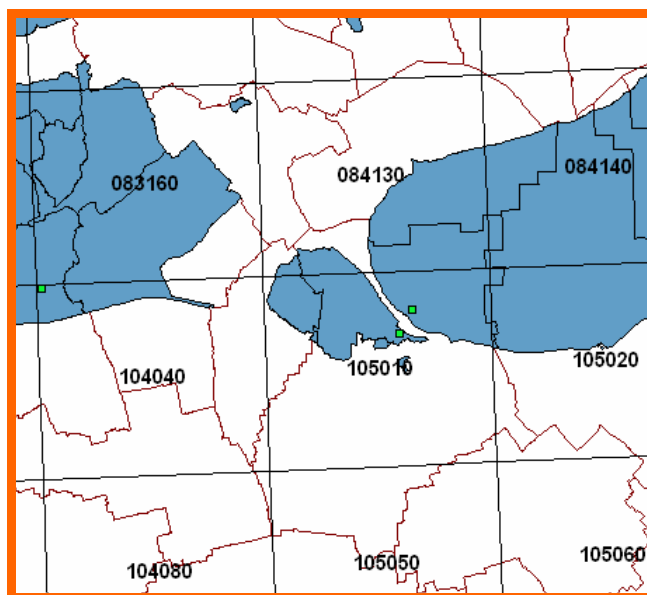

025 **CAERANO S. MARCO**
area collinare "le rive "

DELIBERA GIUNTA REG.	02.03.1999 n° 538
B.U.R. n°	29 del 30.03.1999
VERB. COMM. PROVINC.	14.07.1993
PUBBL. VERB. COMM.PROV.	13.10.1993 / 13.01.1994
PUBBL. BUR	/

ALTRI COMUNI INTERESSATI : MONTEBELLUNA

CARTA TECNICA REGIONALE
SEZIONI 1:10.000

025 **MONTEBELLUNA**
area collinare " le rive "

DELIBERA GIUNTA REG. 02.03.1999 n° 538

B.U.R. n° 29 del 30.03.1999
VERB. COMM. PROVINC. 14.07.1993
PUBBL. VERB. COMM.PROV. 15.10.1993 / 15.01.1994
PUBBL. B.U.R. /

ALTRI COMUNI INTERESSATI : CAERANO S. MARCO

CARTA TECNICA REGIONALE
SEZIONI 1:10.000