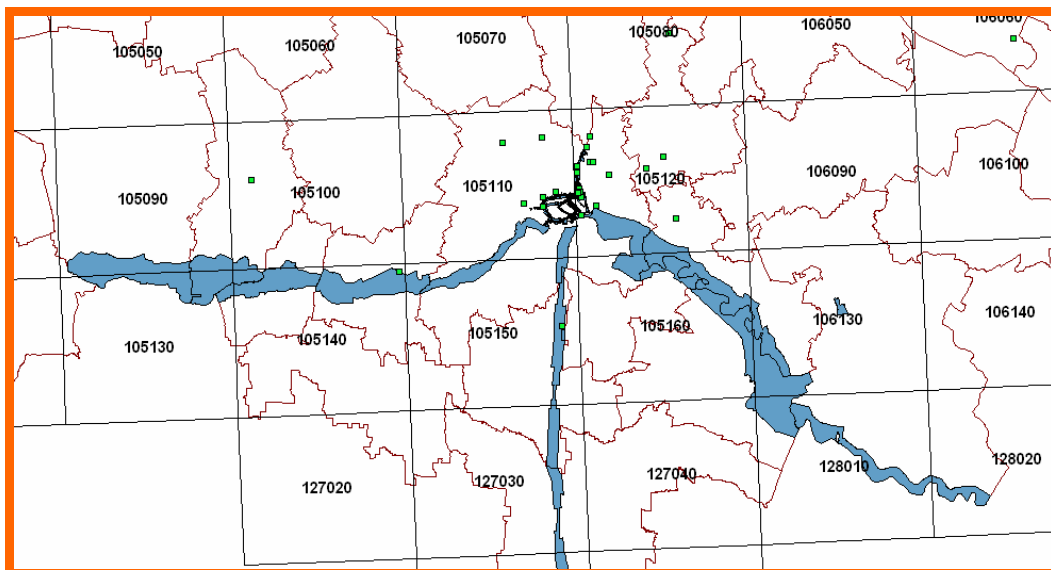

033

CASIER

corso del fiume Sile

DELIBERA GIUNTA REG.

22.06.1999, n° 2077

B.U.R. n°

63 del 20.07.1999

VERB. COMM. PROVINC.

21.12.1983

PUBBL. VERB. COMM.PROV.

29.02.1984 / 31.05.1984

PUBBL. B.U.R.

/

ALTRI COMUNI INTERESSATI :

CASALE, ISTRANA, MORGANO,
QUINTO, RONCADE, SILEA,
TREVISO, VEDELAGO

CARTA TECNICA REGIONALE
SEZIONI 1:10.000