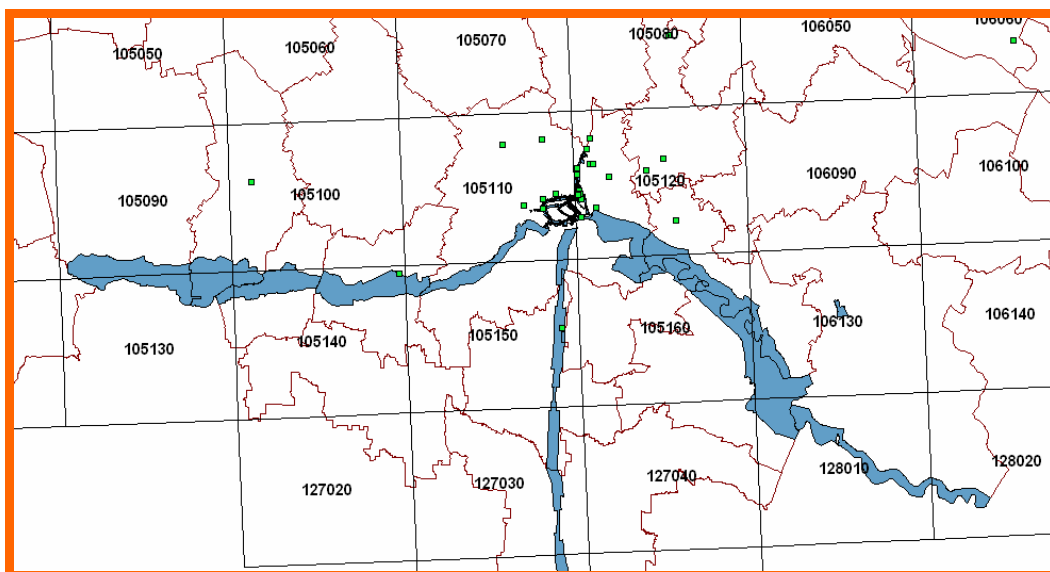

ALTRI COMUNI INTERESSATI : CASIER, ISTRANA, MORGANO,
QUINTO, RONCADE, SILEA, TREVISO,
VEDELAGO

CARTA TECNICA REGIONALE
SEZIONI 1:10.000

033

CASIER

corso del fiume Sile

DELIBERA GIUNTA REG.

22.06.1999, n° 2077