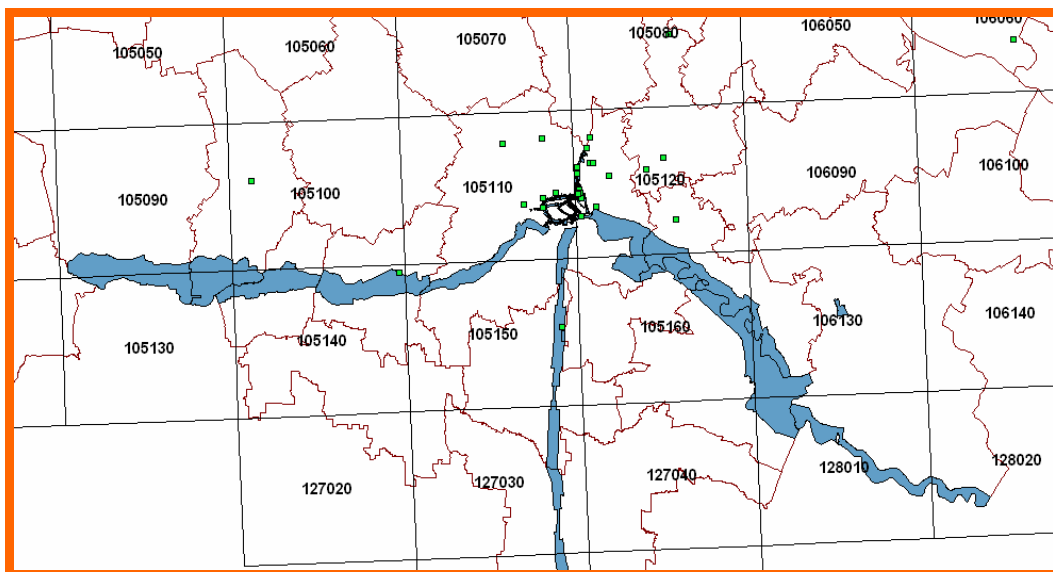

033

RONCADE

corso del fiume Sile

DELIBERA GIUNTA REG. 22.06.1999 n° 2077

B.U.R. n° 63 del 20.07.1999
VERB. COMM. PROVINC. 21.12.1983
PUBBL. VERB.COMM.PROV. 22.02.1984 / 22.05.1984
PUBBL. GAZZ. UFFICIALE /

ALTRI COMUNI INTERESSATI : CASALE, CASIER, ISTRANA,
MORGANO, QUINTO, SILEA,
TREVISO, VEDELAGO

CARTA TECNICA REGIONALE
SEZIONI 1:10.000