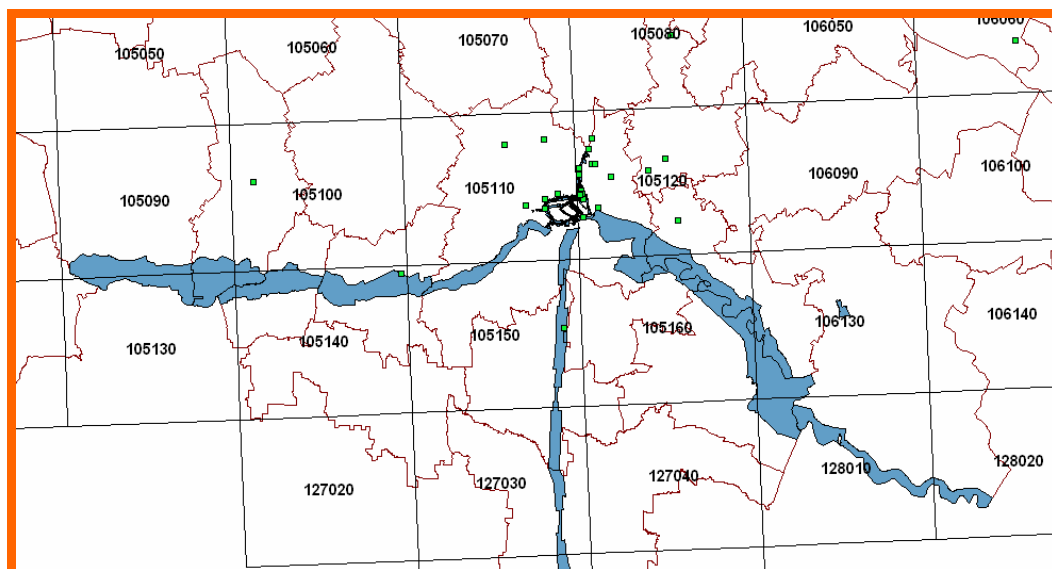

033

TREVISO

corso del fiume Sile

DELIBERA GIUNTA REG. 22.06.1999 n° 2077

B.U.R. n° 63 del 20.07.1999

VERB. COMM. PROVINC. 21.12.1983

PUBBL. VERB.COMM.PROV. 22.02.1984 / 22.05.1984

PUBBL. B.U.R.

ALTRI COMUNI INTERESSATI : CASALE, CASIER, ISTRANA,
MORGANO, QUINTO, RONCADE,
SILEA, VEDELAGO

CARTA TECNICA REGIONALE
SEZIONI 1:10.000