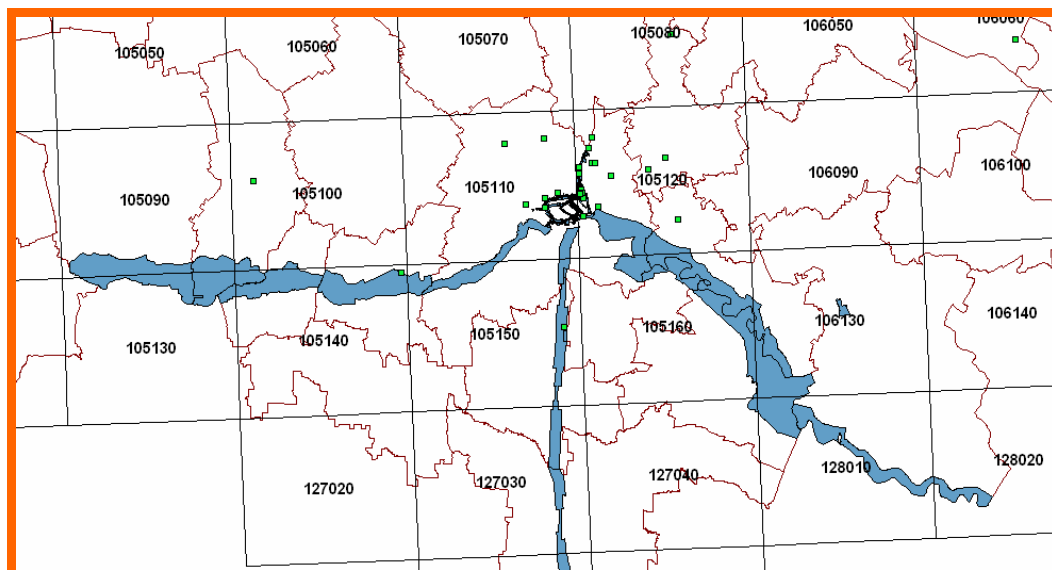

ALTRI COMUNI INTERESSATI : CASALE, CASIER, ISTRANA,
QUINTO, RONCADE, SILEA,
TREVISO, VEDELAGO

CARTA TECNICA REGIONALE
SEZIONI 1:10.000

033

QUINTO DI TREVISO

corso del fiume Sile

DELIBERA GIUNTA REG. 22.06.1999 n° 2077