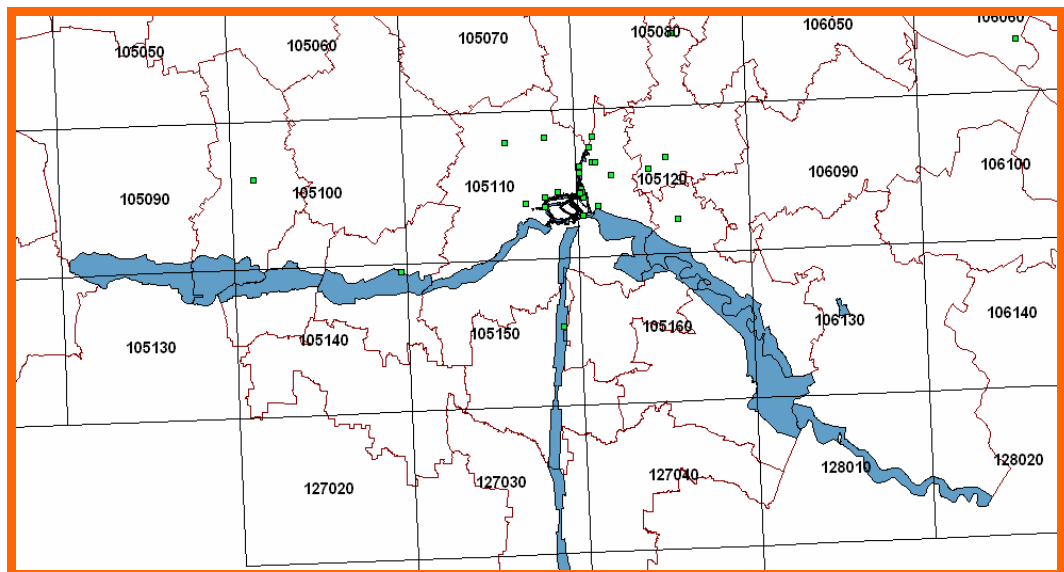

033

ISTRANA

corso del fiume Sile

DELIBERA GIUNTA REG. 22.06.1999, n. 2077

B.U.R. n. 63 del 20.07.1999

VERB. COMM. PROVINC. 21.12.1983

PUBBL. VERB.COMM.PROV. 05.03.1984 / 05.06.1984

PUBBL. B.U.R.

ALTRI COMUNI INTERESSATI : CASIER, CASALE, MORGANO,
QUINTO, RONCADE, SILEA,
TREVISO, VEDELAGO

CARTA TECNICA REGIONALE
SEZIONI 1:10.000