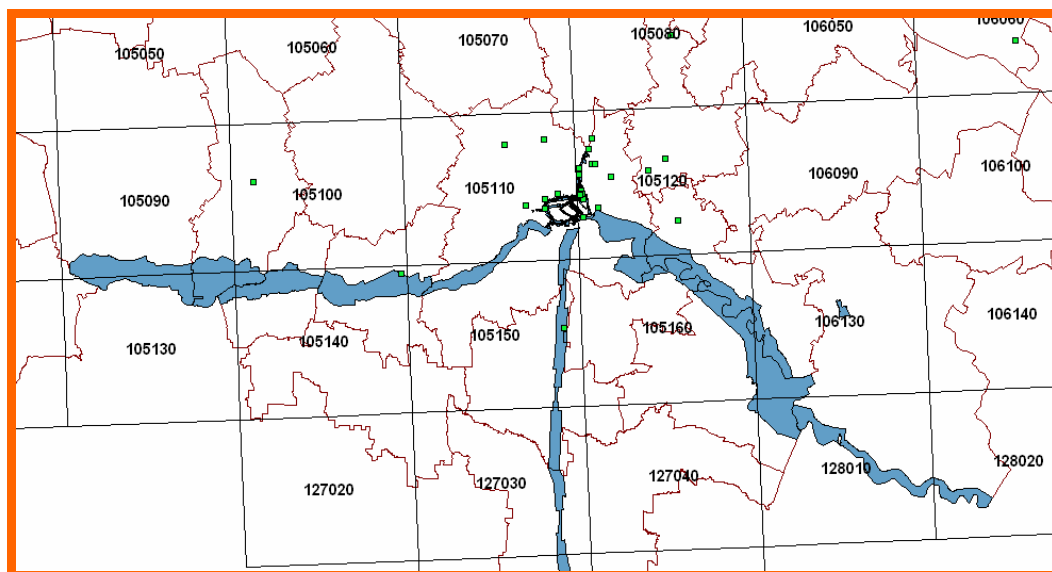

033

QUINTO DI TREVISO

corso del fiume Sile

DELIBERA GIUNTA REG. 22.06.1999 n° 2077

B.U.R. n° 63 del 20.07.1999
VERB. COMM. PROVINC. 21.12.1983
PUBBL. VERB. COMM.PROV. 09.11.1984 / 09.02.1985
PUBBL. B.U.R.

ALTRI COMUNI INTERESSATI : CASALE, CASIER, ISTRANA,
MORGANO, RONCADE, SILEA,
TREVISO, VEDELAGO

CARTA TECNICA REGIONALE
SEZIONI 1:10.000