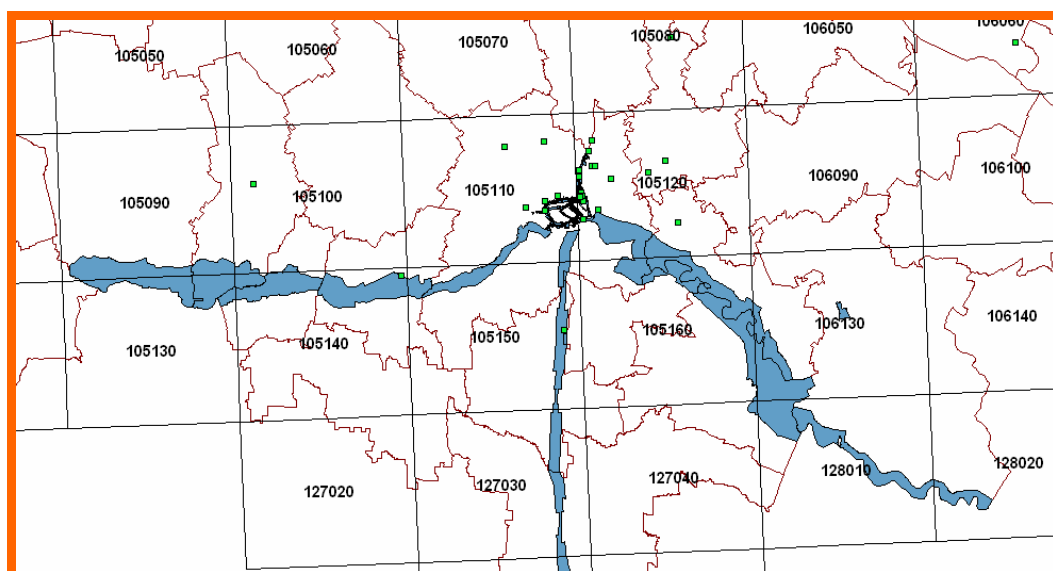

033

SILEA

corso del fiume sile

DELIBERA GIUNTA REG.

22.06.1999 n° 2077

B.U.R. n°

63 del 20.07.1999

VERB. COMM. PROVINC.

21.12.1983

PUBBL. VERB.COMM.PROV.

22.02.1984 / 22.05.1984

PUBBL. B.U.R.

ALTRI COMUNI INTERESSATI :

CASALE, CASIER, ISTRANA,
MORGANO, QUINTO, RONCADE,
TREVISO, VEDELAGO

CARTA TECNICA REGIONALE
SEZIONI 1:10.000